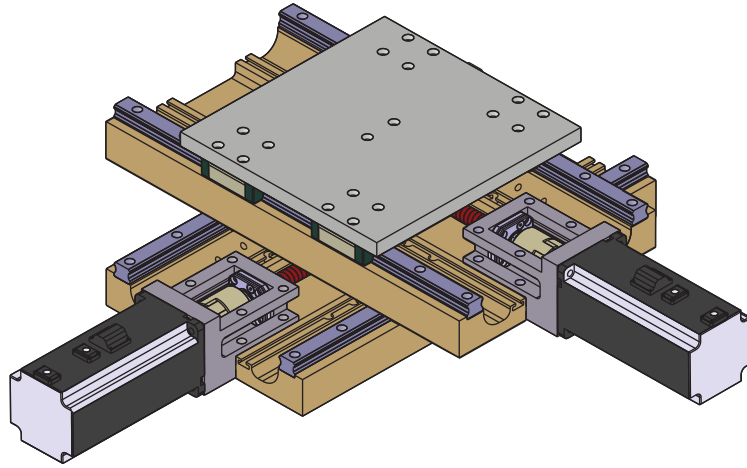

OXY 30

میزهای دو درجه آزادی (دو محور)

Unit : mm

کد کاس مشکی	کورس		دقت	دقت ایستگاهی	دقت شعاعی	ظرفیت kgf	دقت لینیر	شفت بال اسکرو			اندازه مونتاژ		طول		وزن kg	قیمت	
	محور X	محور Y						شفت	گام	دقت	A	P*N	LX	LY		دلار	تومان
OXY 30-150150BP	±150	±150	0.03	0.09		55		Ø25	5	C7	25	200*2	490	490	43.3		
OXY 30-200200BP	±200	±200	0.03	0.09	±0.004	55	N	Ø25	5	C7	50	200*3	540	540	46.5		
OXY 30-250250BP	±250	±250	0.04	0.11							75	200*3	590	590	48.1		