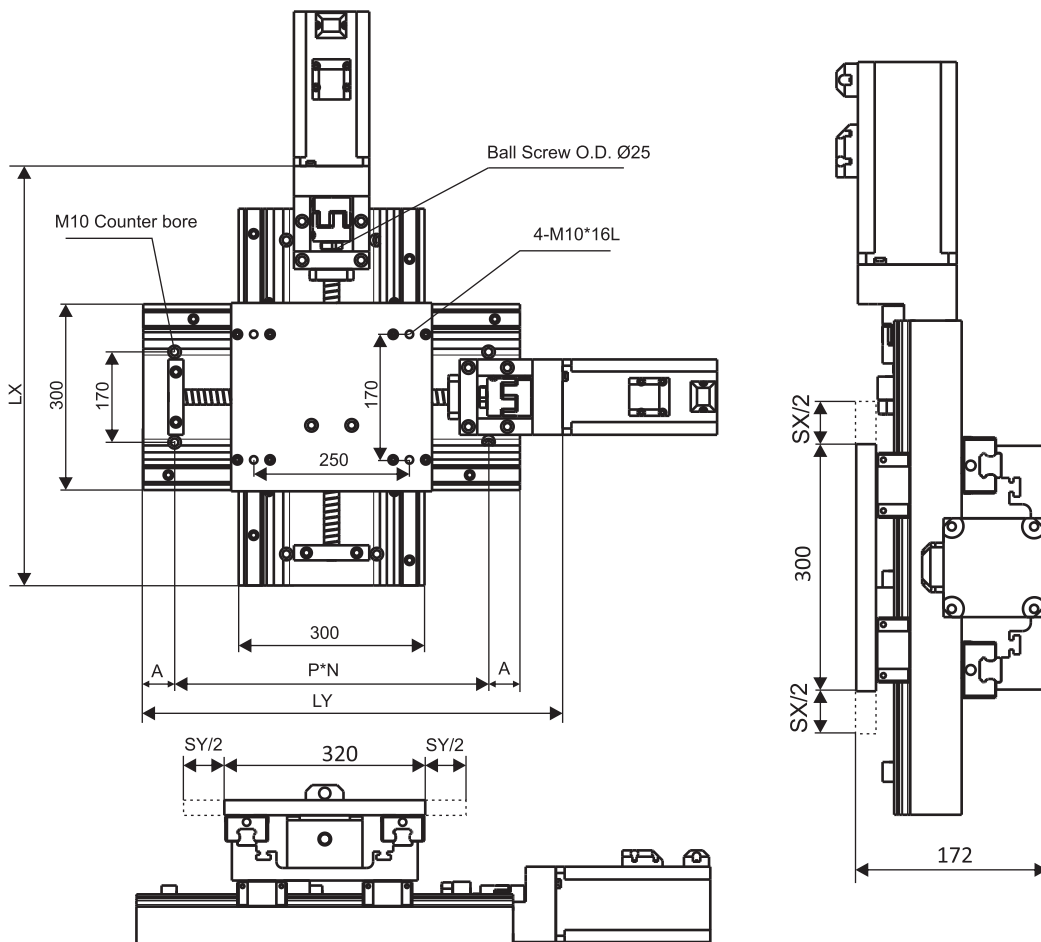

OXY 30

میزهای دو درجه آزادی (دو محور)

Unit : mm

کد کاس مشکی	کورس		دقت	دقت ایستگاهی	دقت شعاعی	ظرفیت kgf	دقت لینیر	شفت بال اسکرو			اندازه مونتاژ		طول		وزن kg	قیمت	
	محور X	محور Y						شفت	گام	دقت	A	P*N	LX	LY		دلار	تومان
OXY 30-150150BP	±150	±150	0.03	0.09		55		Ø25	5	C7	25	200*2	490	490	43.3		
OXY 30-200200BP	±200	±200	0.03	0.09	±0.004	55	N	Ø25	5	C7	50	200*3	540	540	46.5		
OXY 30-250250BP	±250	±250	0.04	0.11							75	200*3	590	590	48.1		